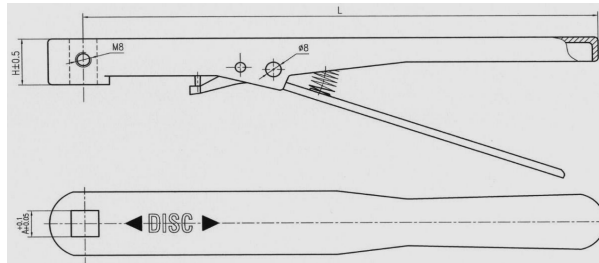

Type 073050 Type 073550

Armaturen für Schiffbau und Industrie
Valves for shipbuilding and industry

(Seite 2/2; page 2/2)

mit Rasterhebel / with lever (= Type 073050)
mit Handgetriebe / with gear-box (= Type 073550)

NW/DN	A1	B1	C1	D1	A	L1	H1
50	53	112	54	45	9	265	26
65	53	112	54	45	9	265	26
80	53	112	54	45	9	265	26
100	53	112	54	45	11	265	26
125	53	112	54	45	14	265	26
150	53	112	54	45	14	265	26
200	77	171	76	66	17	360	31
250	77	171	76	66	-	-	-
300	81	224	81	77,5	-	-	-
350	81	224	81	77,5	-	-	-
400	50	172	108	219	-	-	-
450	50	172	108	219	-	-	-
500	50	172	108	219	-	-	-
600	83	196	131	274	-	-	-