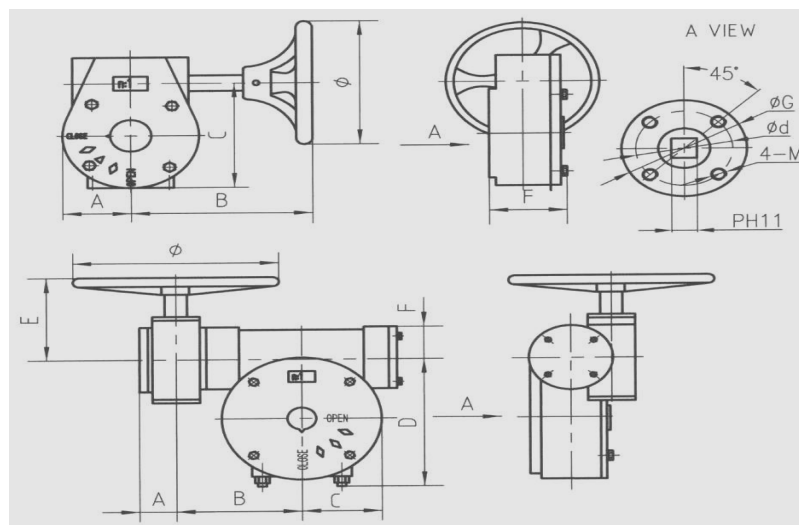

Type 073050 Type 073550

Armaturen für Schiffbau und Industrie
Valves for shipbuilding and industry

(Seite 2/2; page 2/2)

mit Rasterhebel / with lever (= Type 073050)
mit Handgetriebe / with gear-box (= Type 073550)

NW/DN	A1	B1	C1	D1	A	L1	H1
50	53	112	54	45	9	265	26
65	53	112	54	45	9	265	26
80	53	112	54	45	9	265	26
100	53	112	54	45	11	265	26
125	53	112	54	45	14	265	26
150	53	112	54	45	14	265	26
200	77	171	76	66	17	360	31
250	77	171	76	66	-	-	-
300	81	224	81	77,5	-	-	-
350	81	224	81	77,5	-	-	-
400	50	172	108	219	-	-	-
450	50	172	108	219	-	-	-
500	50	172	108	219	-	-	-
600	83	196	131	274	-	-	-